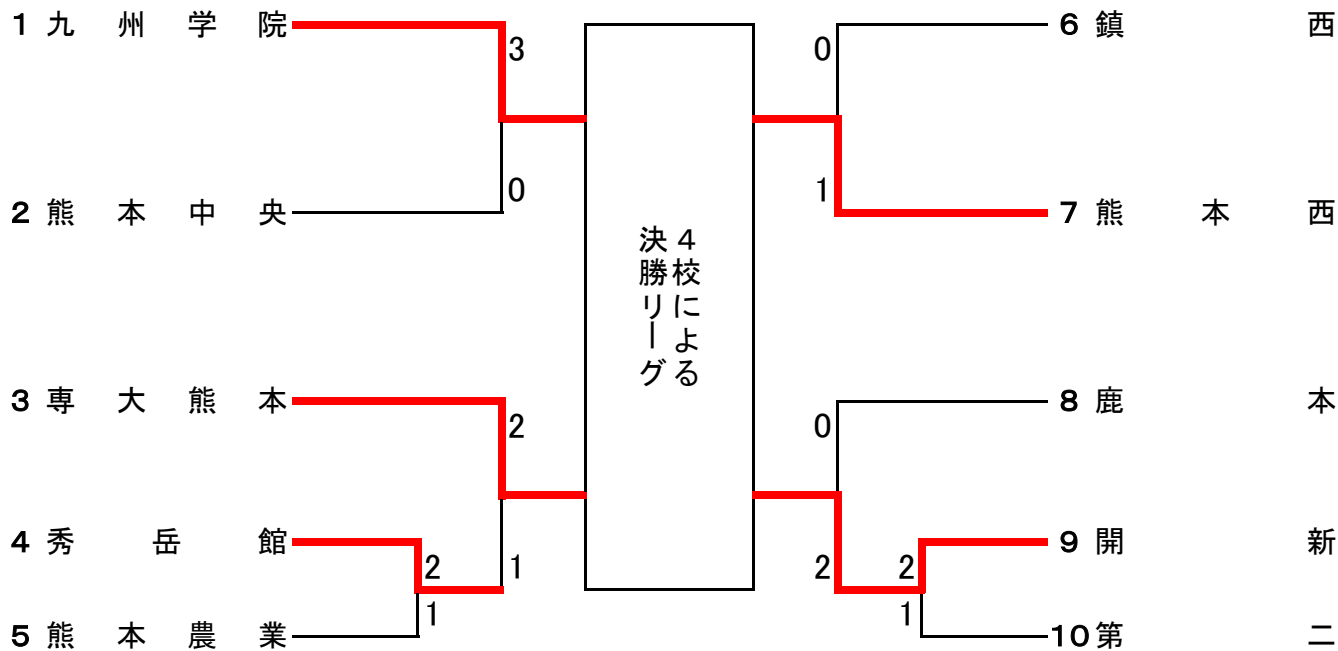

女子団体

決勝リーグ

		1	2	3	4	勝敗	順位
		熊本西	九州学院	開新	専大熊本		
1	熊本西		○ 2-1	○ 3-0	○ 2-1	3勝	1位
2	九州学院	△ 1-2		○ 3-0	○ 3-0	2勝1敗	2位
3	開新	△ 0-3	△ 0-3		△ 0-2	3敗	4位
4	専大熊本	△ 1-2	△ 0-3	○ 2-0		1勝2敗	3位

令和8年度熊本県高等学校総合体育大会柔道競技 女子団体 決勝リーグ