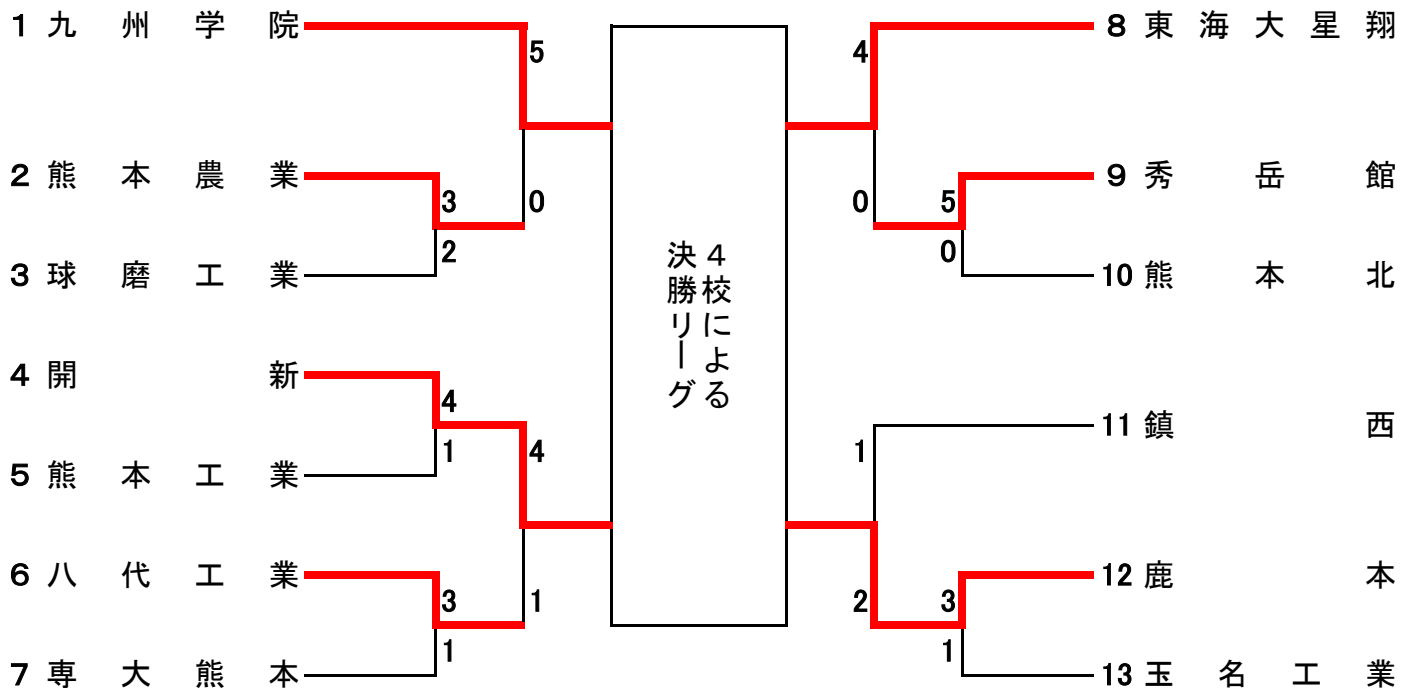

男子団体

決勝リーグ

		1	2	3	4	勝敗	順位
		東海大星翔	開新	鹿本	九州学院		
1	東海大星翔		○ 5-0	○ 3-0	○ ①-1	3勝	1位
2	開新	△		○ 3-1	△	1勝2敗	3位
3	鹿本	△	△		△	3敗	4位
4	九州学院	△	○ 3-1	○ 5-0		2勝1敗	2位